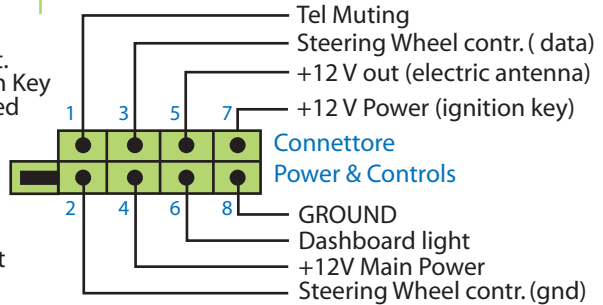

Y10 3° Serie - Predisposizione radio con comandi sul volante

Cablaggio per autoradio Philips: 22 DC 710/26

CD changer

Line OUT

Vista posteriore connettore radio

Speaker OUT

FUSE= 10A

Line OUT

Power & controls

CD changer

Ai pin arancio e giallo connettore Power & controls - Steering Wheel controls

Cablaggio interruttori interno volante