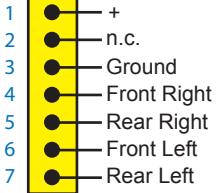

Y10 3° Serie - Predisposizione radio con comandi sul volante

Cablaggio per autoradio Philips: 22 DC 710/26

CD changer

Line OUT

Vista posteriore connettore radio

Speaker OUT

FUSE= 10A

Line OUT

Power & controls

CD changer

Ai pin arancio e giallo connettore Power & controls - Steering Wheel controls

Cablaggio interruttori interno volante