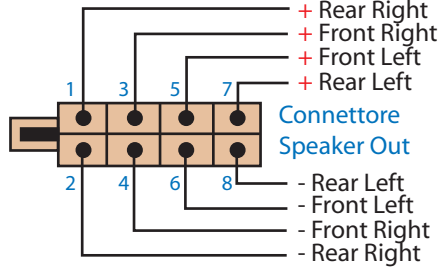

Y10 3° Serie - Predisposizione radio con comandi sul volante

Cablaggio per autoradio Philips: 22 DC 710/26

CD changer

Line OUT

Vista posteriore connettore radio

Speaker OUT

FUSE= 10A

Line OUT

Power & controls

CD changer

Ai pin arancio e giallo connettore Power & controls - Steering Wheel controls

Cablaggio interruttori interno volante