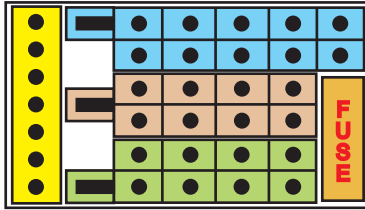

Y10 3° Serie - Predisposizione radio con comandi sul volante

Cablaggio per autoradio Philips: 22 DC 710/26

CD changer

Line OUT

Vista posteriore connettore radio

Speaker OUT

FUSE= 10A

Line OUT

Power & controls

CD changer

Ai pin arancio e giallo connettore Power & controls - Steering Wheel controls

Cablaggio interruttori interno volante