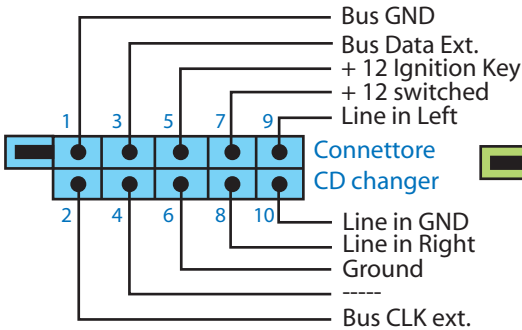

Y10 3° Serie - Predisposizione radio con comandi sul volante

Cablaggio per autoradio Philips: 22 DC 710/26

CD changer

Line OUT

Vista posteriore connettore radio

Speaker OUT

FUSE= 10A

Line OUT

Power & controls

CD changer

Ai pin arancio e giallo connettore Power & controls - Steering Wheel controls

Cablaggio interruttori interno volante