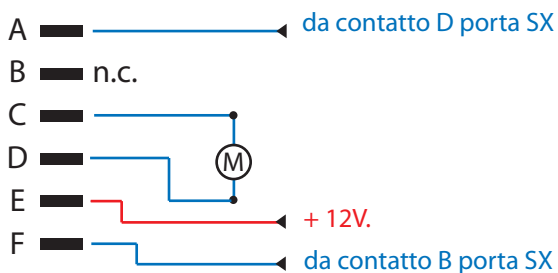

Y-10 '92-95' vetri anteriori e compassi posteriori elettrici

Vetri anteriori SX e DX

Compassi posteriori SX e DX

Porta SX A223

Vetro anteriore DX

Contatti interni per retroilluminazione

Porta SX

Porta DX