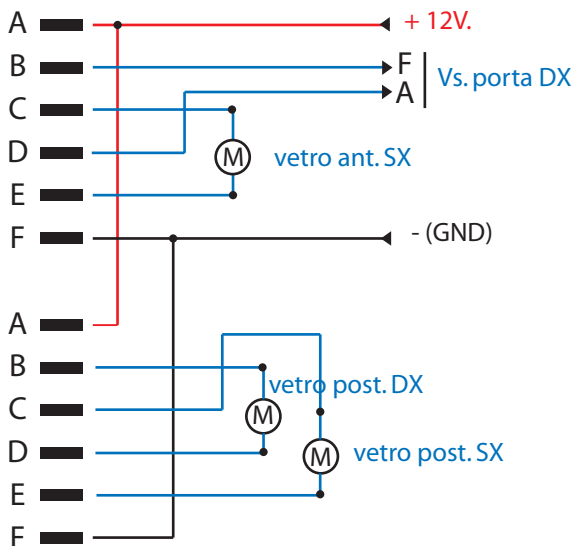

Y-10 '92-95' vetri anteriori e compassi posteriori elettrici

Vetri anteriori SX e DX

Compassi posteriori SX e DX

Porta SX A223

Vetro anteriore DX

Contatti interni per retroilluminazione

Porta SX

Porta DX

Porta DX A223